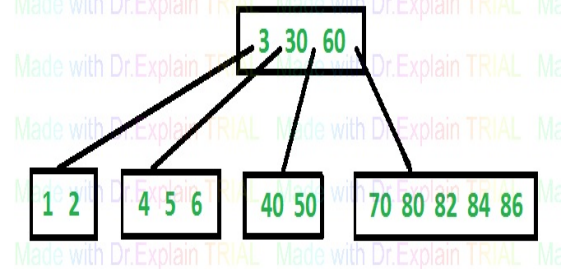

Calculadora

Manual de instrucciones

- Calculadora
- [Siguiete](#)

×

Búsqueda

Búsqueda

Estructura de Datos

Graficación de Árboles

Funcionamiento

1. ¿Que realiza el programa?

Acepta el ingreso de solo números.

Posteriormente, realiza la graficación de árboles binarios, b, b+ y avl, utilizando allegro.

Contenido Funcionamiento

[Menú Principal](#)