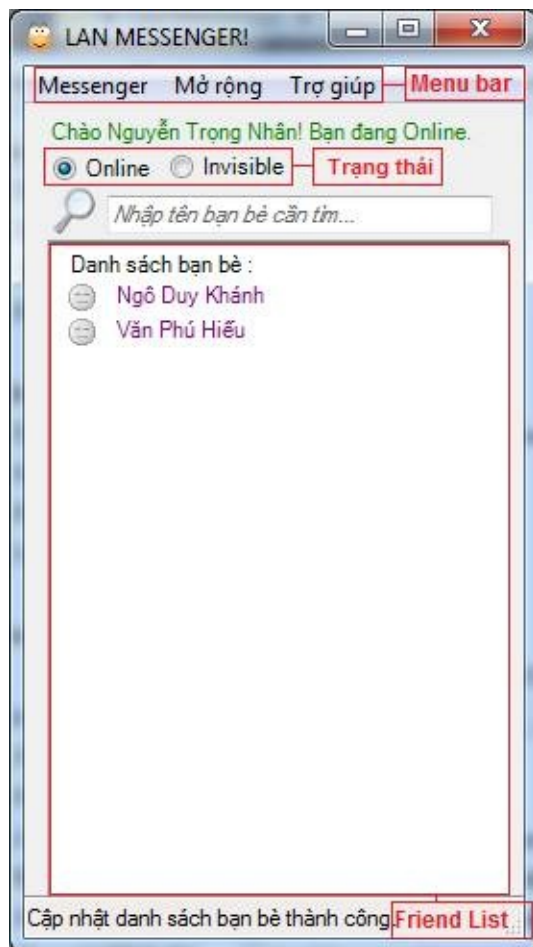

Giao diện chính

[Giao diện người dùng](#)

Chức năng Menu Bar

Menu	Chức năng	Phím tắt	Mô tả
	Gửi một tin nhắn	Ctrl+G	Gửi tin nhắn tới một người.
	Thêm bạn bè	Ctrl+T	Thêm một người vào danh sách bạn bè (Friend List).
			Xóa một người trong danh sách