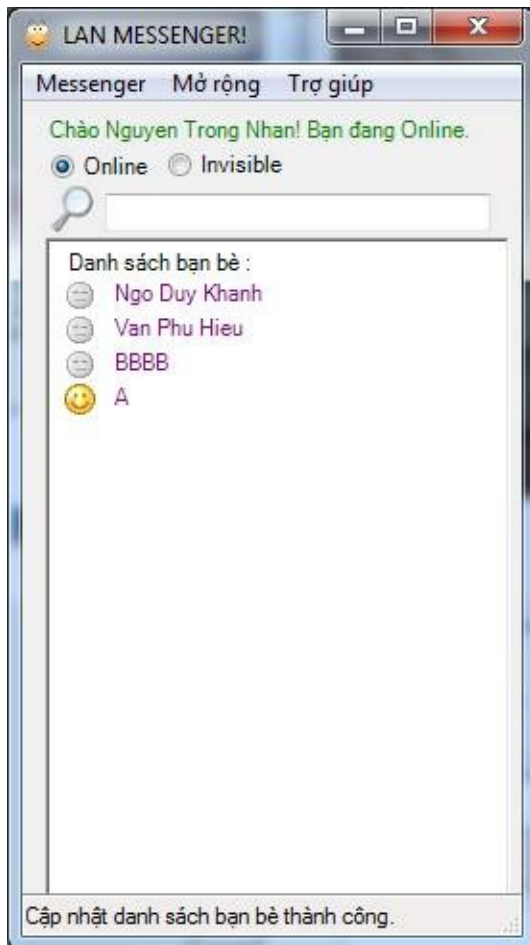

Giao diện người dùng

[Thiết lập mạng](#)

[Tạo tài khoản](#)

[Giao diện chính](#)

[Cửa sổ chat](#)

[Chia sẻ file](#)

[Chia sẻ hình ảnh](#)

[Webcam](#)

[Nghe nhạc](#)

[Tạo Room Chat](#)

Thiết lập mạng

[Giao diện người dùng](#)

Từ giao diện chính của chương trình, chúng ta đóng cửa sổ đăng nhập. Vào phần Mở rộng -> Thiết lập mạng.

Trong cửa sổ mới, nhập IP của máy tính làm Server. Ở đây là **192.168.1.99**, chọn **Đồng ý**.

Thông báo yêu cầu xác nhận thiết lập mạng. Chọn **Yes**.

Bắt đầu đăng nhập vào chương trình. Vào Messenger -> Đăng nhập

Created by AM Word2CHM

Tạo tài khoản

[Giao diện người dùng](#)

Tại cửa sổ đăng nhập, chọn Tạo tài khoản mới để sử dụng.