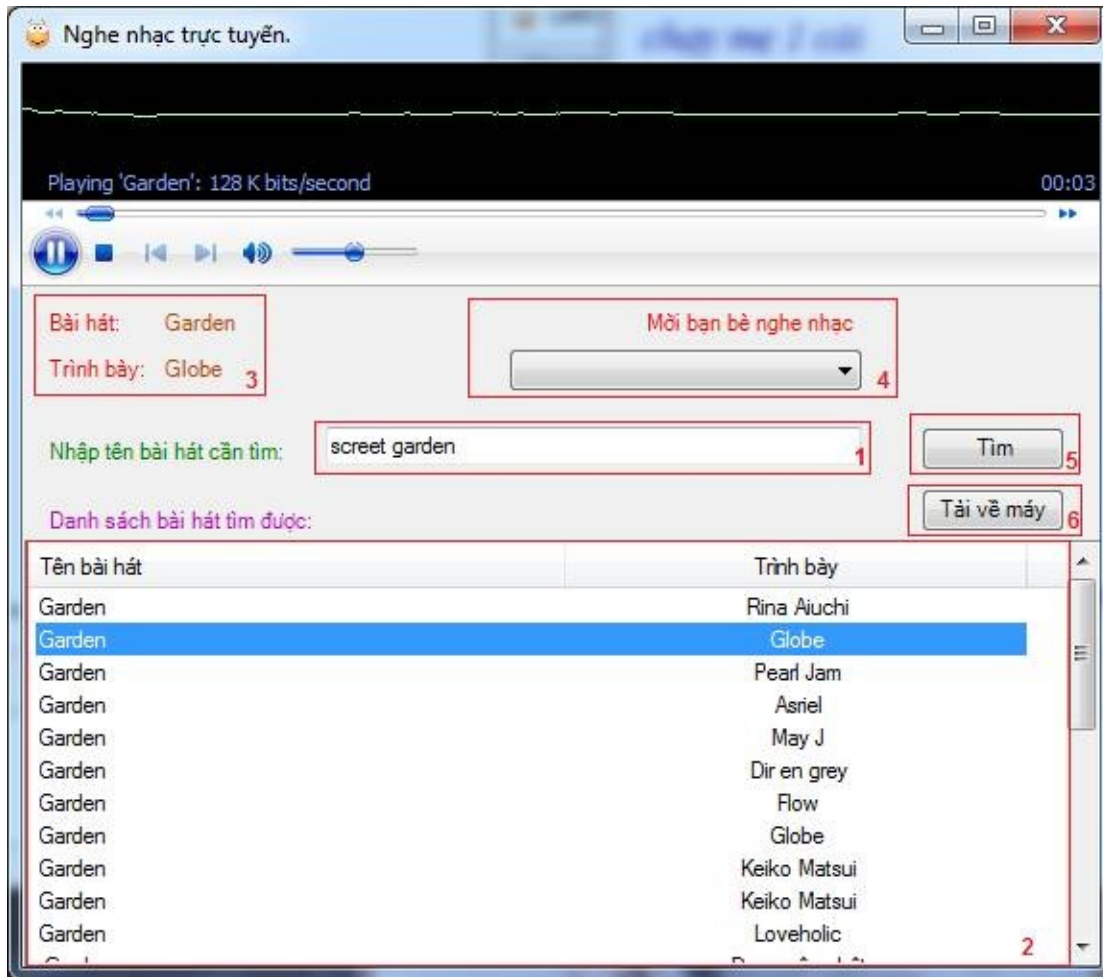

Lúc chưa gửi:

Gửi thành công:

Chia sẻ hình ảnh

[Giao diện người dùng](#)

Gửi ảnh:

Sau khi chọn nút gửi ảnh, cửa sổ Chia sẻ hình ảnh được bật lên ở 2 bên. Hình ảnh được gửi sẽ hiện lên ở cả 2 bên, dưới dạng slide hình ảnh.

Bên người gửi :

Bên nhận ảnh:

Webcam

[Giao diện người dùng](#)

Hiển thị Webcam của bạn chat.

Created by AM Word2CHM

Nghe nhạc

Giao diện người dùng

Menu	Chức năng	Phím tắt	Mô tả
Nhập tên bài hát cần tìm (1)	Tìm kiếm bài hát từ mp3.zing.vn		Tìm kiếm bài hát từ mp3.zing.vn
Danh sách bài hát tìm được (2)	Kết quả tìm kiếm được của bài hát trên		Kết quả tìm kiếm được của bài hát trên
Thông tin của bài hát	Thông tin liên quan tới bài hát bao gồm về tên bài hát và		Thông tin liên quan tới bài hát bao gồm