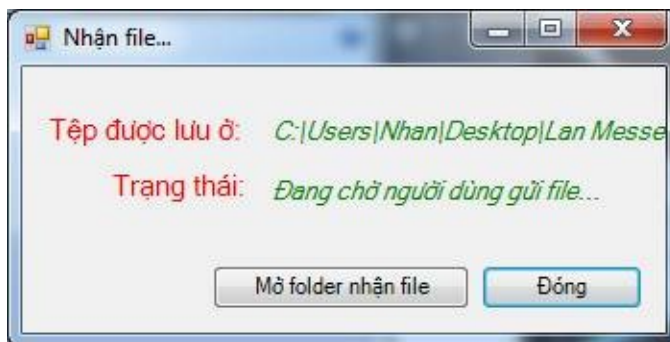

Chia sẻ file

[Giao diện người dùng](#)

Gửi file: Bấm "Chọn file cần gửi" chọn file muốn chia sẻ. Hỗ trợ tất cả các loại file. Sau đó chọn Gửi. Kết quả của quá trình gửi file sẽ được cập nhật ở thanh Trạng thái.

Lúc chưa gửi: