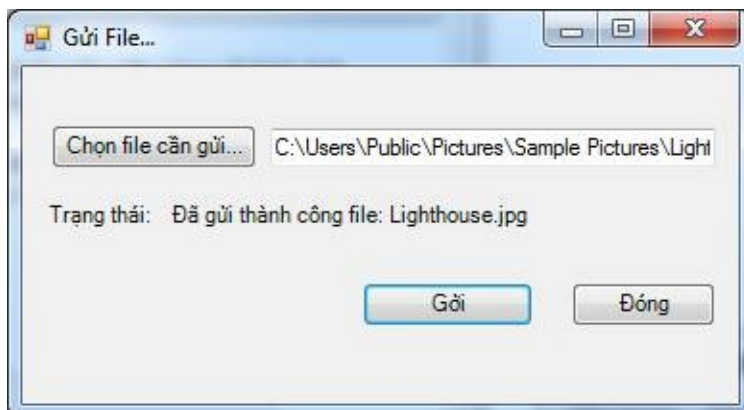

Gửi thành công: