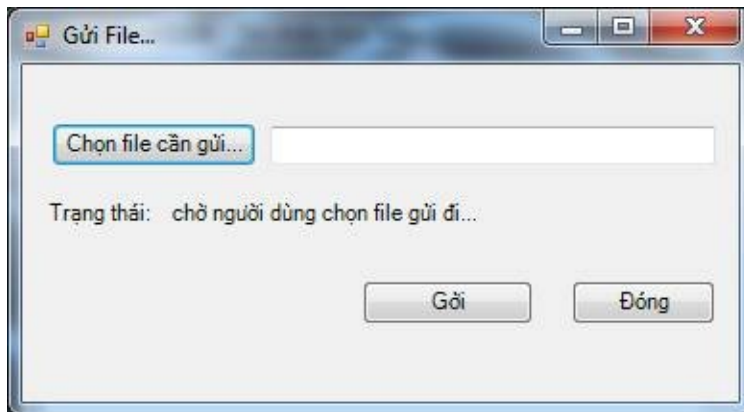

Chia sẻ file

[Giao diện người dùng](#)

Gửi file: Bấm "Chọn file cần gửi" chọn file muốn chia sẻ. Hỗ trợ tất cả các loại file. Sau đó chọn Gửi. Kết quả của quá trình gửi file sẽ được cập nhật ở thanh Trạng thái.

Lúc chưa gửi: