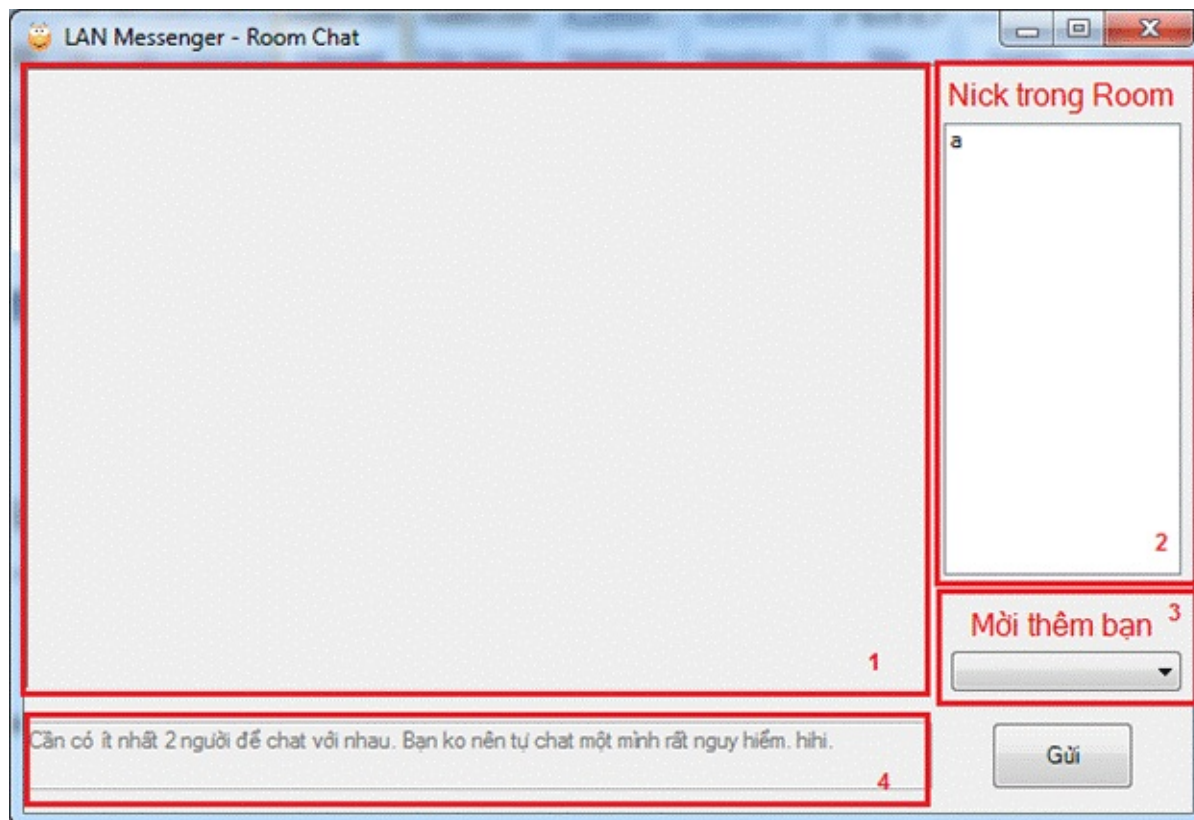

Tạo Room Chat

[Giao diện người dùng](#)

Menu	Chức năng	Phím tắt	Mô tả
Nội dung chat (1)	Hiển thị nội dung chat của cả phòng chat		Hiển thị nội dung chat của cả phòng chat
Nick trong Room (2)	Danh sách các nick tham gia room chat		Danh sách các nick tham gia room chat
Mời thêm bạn chat (3)	Mời bạn có trong danh sách bạn bè tham gia vào phòng chat		Mời bạn có trong danh sách bạn bè tham gia vào phòng chat
Khung soạn thảo (4)	Khung soạn nội dung chat		Khung soạn nội dung chat