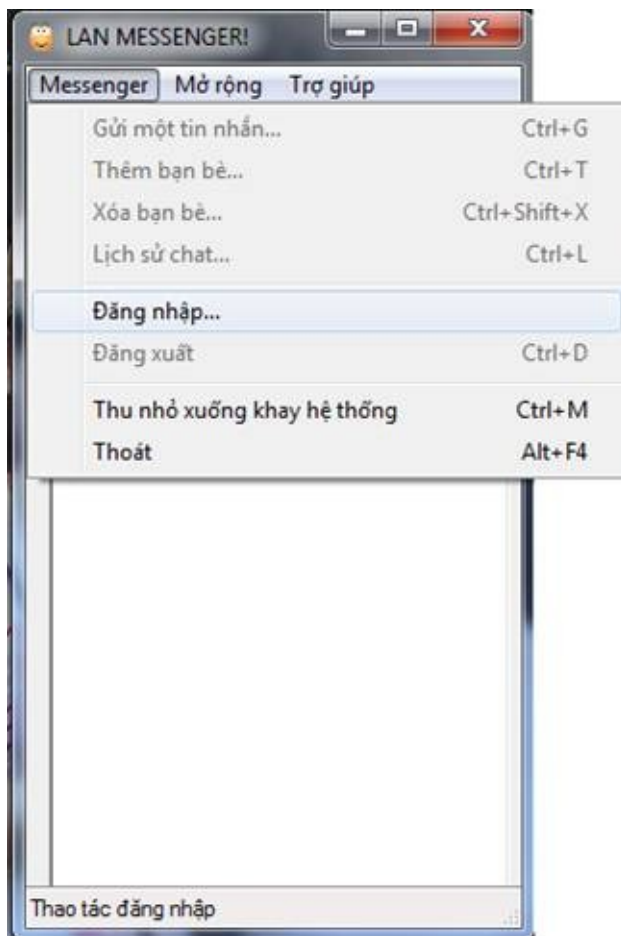

Giao diện người dùng

[Thiết lập mạng](#)

[Tạo tài khoản](#)

[Giao diện chính](#)

[Cửa sổ chat](#)

[Chia sẻ file](#)

[Chia sẻ hình ảnh](#)

[Webcam](#)

[Nghe nhạc](#)

[Tạo Room Chat](#)

Thiết lập mạng

[Giao diện người dùng](#)

Từ giao diện chính của chương trình, chúng ta đóng cửa sổ đăng nhập. Vào phần Mở rộng -> Thiết lập mạng.

Trong cửa sổ mới, nhập IP của máy tính làm Server. Ở đây là **192.168.1.99**, chọn **Đồng ý**.

Thông báo yêu cầu xác nhận thiết lập mạng. Chọn **Yes**.

Bắt đầu đăng nhập vào chương trình. Vào Messenger -> Đăng nhập

Created by AM Word2CHM

Tạo tài khoản

[Giao diện người dùng](#)

Tại cửa sổ đăng nhập, chọn Tạo tài khoản mới để sử dụng.