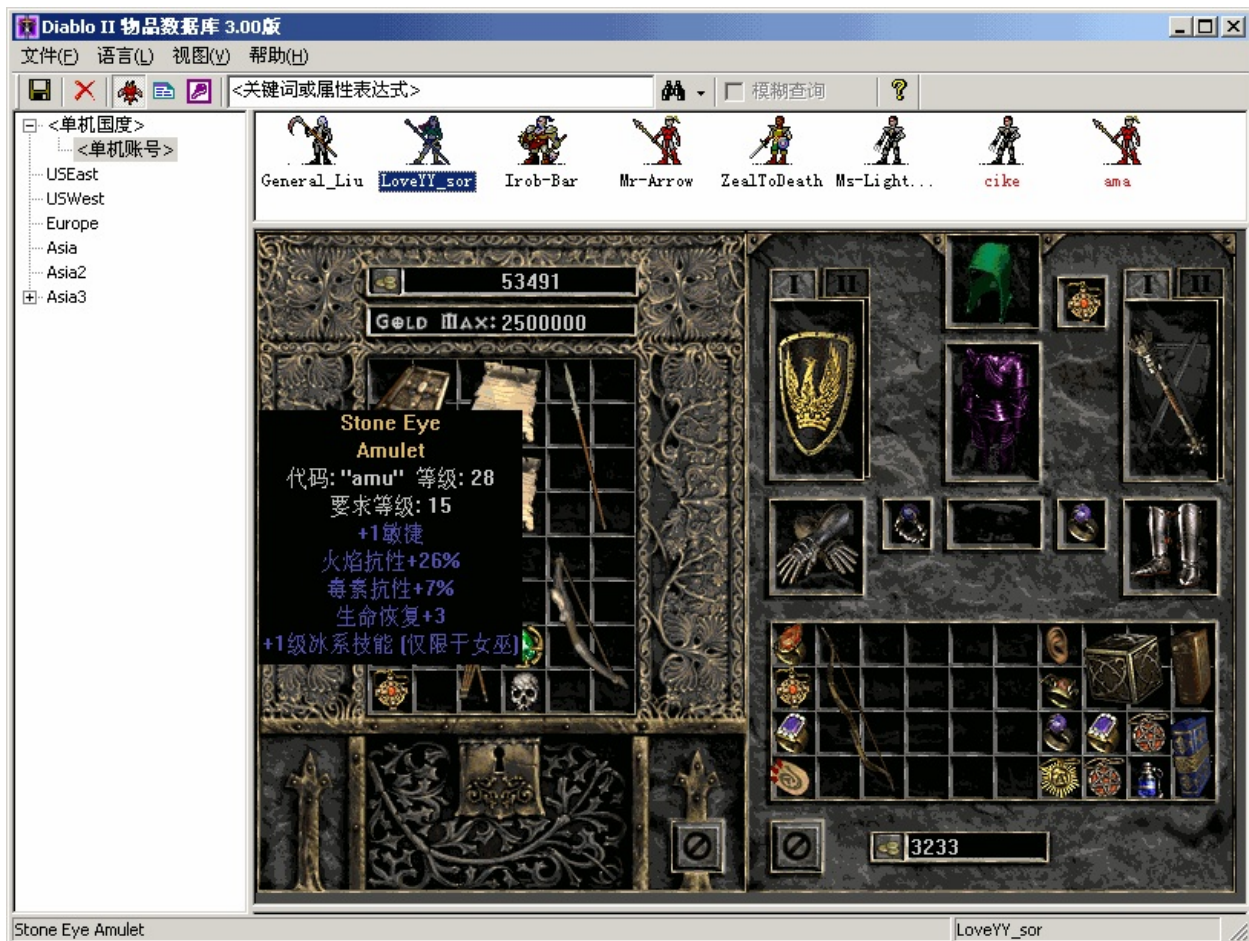

Diablo II Item Database

目录

- [简介](#)
- [版权声明](#)
- [程序特色](#)
- [系统要求](#)
- [安装方法](#)
- [开始使用](#)
- [图形界面](#)
- [查看特殊位置的物品](#)
- [数据删除](#)
- [数据库查询](#)
- [数据导出](#)
- [关于作者](#)

简介

ItemDB是一个可以把角色物品数据从Diablo II游戏内存中萃取出来并保存到微软Access数据库中的程序，数据被保存以后就可以进行离线绘制和查询。

程序特色

- 自动数据更新。

- 超强数据库搜索引擎。
 - 高拟真物品绘制和浮动标签。
 - 内置多语言模块，支持英语和简体中文。
 - 内置雇佣兵物品栏、魔盒、副手装备栏、鼠标物品等特殊位置的物品显示。
-

系统要求

- Microsoft Windows 9x/2000/XP。
 - Windows 9x用户必须下载并安装[微软数据访问组件\(MDAC\)](#) 2.5+。
-

安装方法：

1. 如果您使用的操作系统是Windows95/98/ME，请先下载并安装[微软数据访问组件\(MDAC\)](#)。
 2. 下载ItemDB，解压到某个目录。
-

开始使用

1. 运行ItemDB.exe。
 2. 启动Diablo II游戏。
 3. 将角色进入某个游戏。
 4. 角色在游戏中停留不少于10秒后退出游戏。此时该角色的物品数据将被保存到数据库中。
-

使用图形界面

物品的图形界面是这个程序最让人难忘的特色之一，它能根据储存在数据库中的信息对物品进行图形化的重现，看上去就像是在游戏中一样。你用鼠标移到某件物品上就可以查看这件物品的具体属性。并且可以随时切换到列表界面和查询界面。